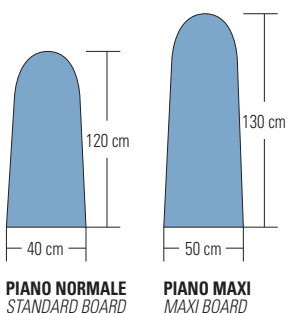

NETTUNO 98 - NETTUNO 98 MAXI

TAVOLO DA STIRO ASPIRANTE, SMONTABILE

VACUUM
IRONING BOARD
(DISMOUNTABLE)

Separatore di condensa per Nettuno/E
Condensate separator for Nettuno/E

PLUTONE 2009

Caratteristiche Tecniche Technical Features

	NETTUNO '98	NETTUNO '98 MAXI 0,75 HP.
Altezza piano lavoro - Ironing board height	92 cm	92 cm
Potenza piano lavoro - Ironing board power	800 W	800 W
Potenza aspiratore - Vacuum motor power	0,5 HP	0,75 HP
Ingombro - Overall dimensions	44x140x93 H cm	44x140x93 H cm
Peso - Weight	60 kg	63 kg
Imballo - Packing	0,7 m ³	0,7 m ³
A richiesta fornito smontato By request supplied disassembled	0,3 m ³	0,3 m ³
Voltaggio standard - Standard Voltage	230 V - 50 Hz	230 V - 50 Hz
Voltaggio a richiesta - Upon request	120 V - 60 Hz	120 V - 60 Hz