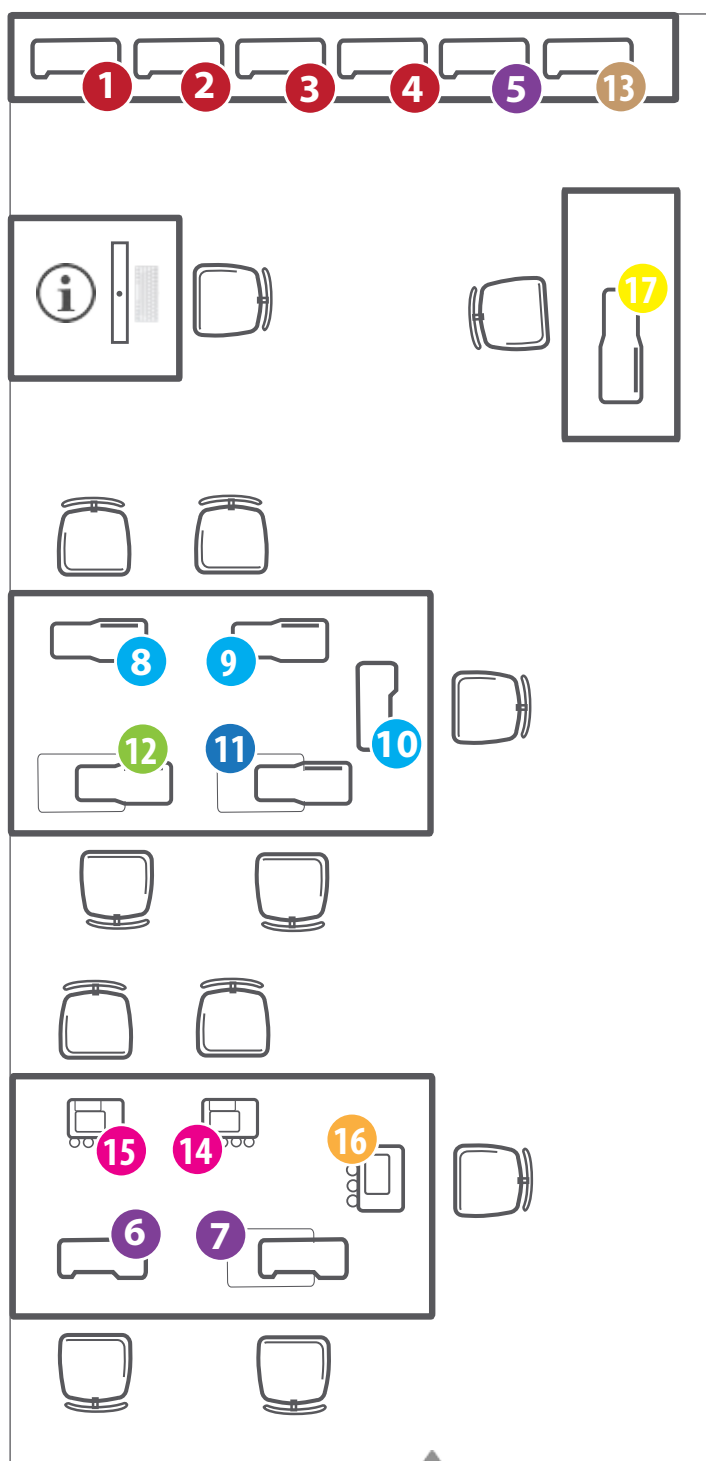

### Mehanski šivalni stroji

- 1 JANOME JUNO E1015
- 2 JANOME 423S
- 3 JANOME 60507
- 4 JANOME HD1800